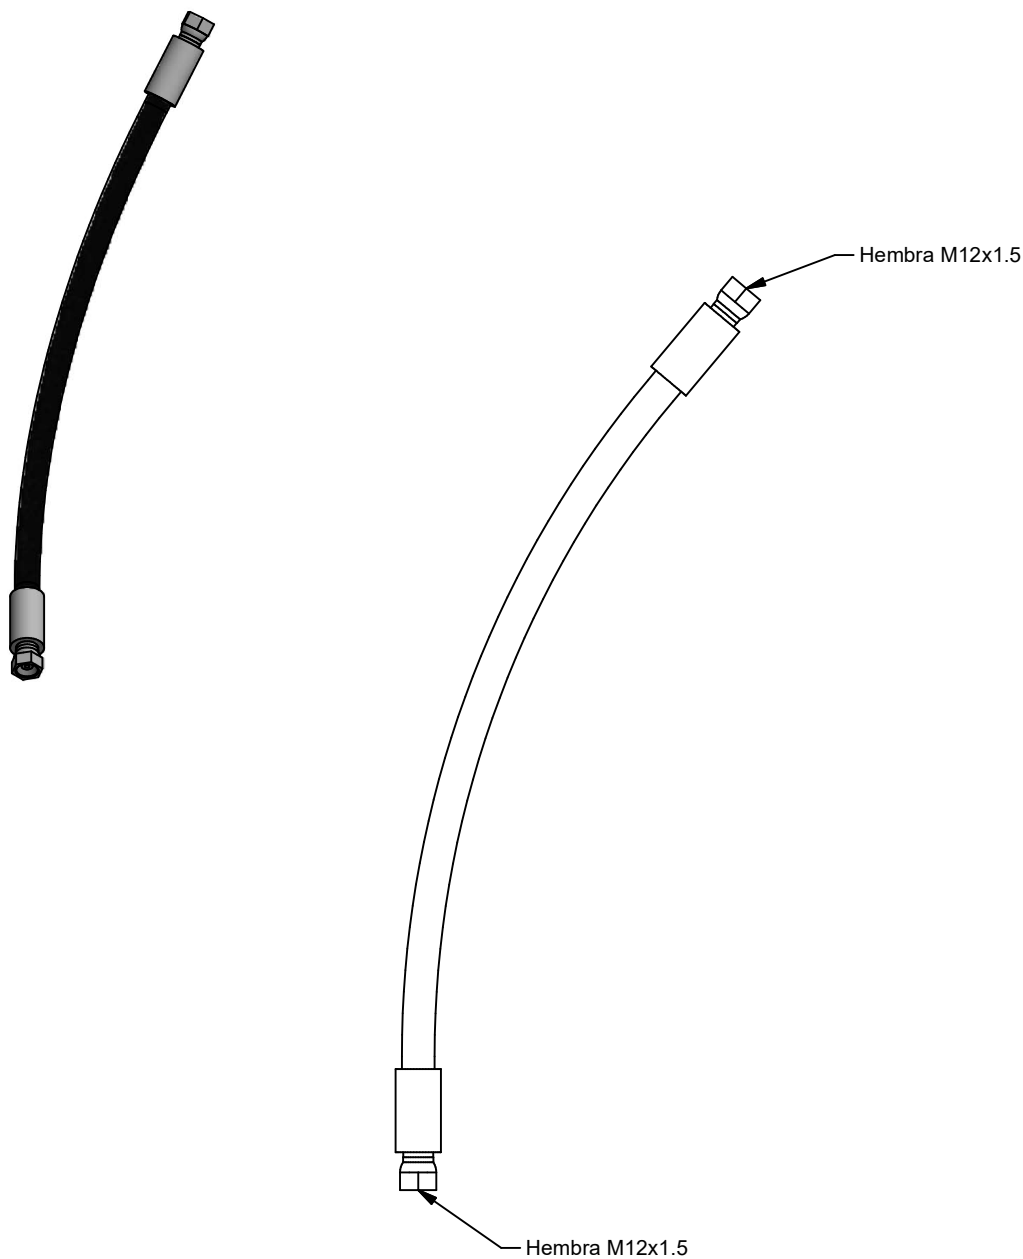

Referencia	Longitud
AEX-IGLM12	400 mm.
AEX-FKLM12	700 mm.

Especificaciones	
Rango de temperatura	-40°C/+100°C
Diámetro manguera	DN6
Tipo de manguera	EN 857 2SC
Máxima presión de trabajo	400 bar

Av. Alfonso Peña Boeuf, 6 y 9  
28022 MADRID - ESPAÑA  
TEL: +34 913121656  
FAX: +34 913295820

**FICHA TÉCNICA**  
**LATIGUILLO DE DISPARO**

Descripción: Latiguillos de disparo se usan para conducir el gas desde el cilindro piloto a los actuadores neumáticos de los esclavos.

Código ficha:	Familia ficha:	Referencia:	Dibujado:	Fecha:	Revisado:	Fecha:	Revisión:	Formato:
AEX-FTC-09-009	IG-55	VER TABLA	DCM	18/02/2021	MRC	18/02/2021	1	A4