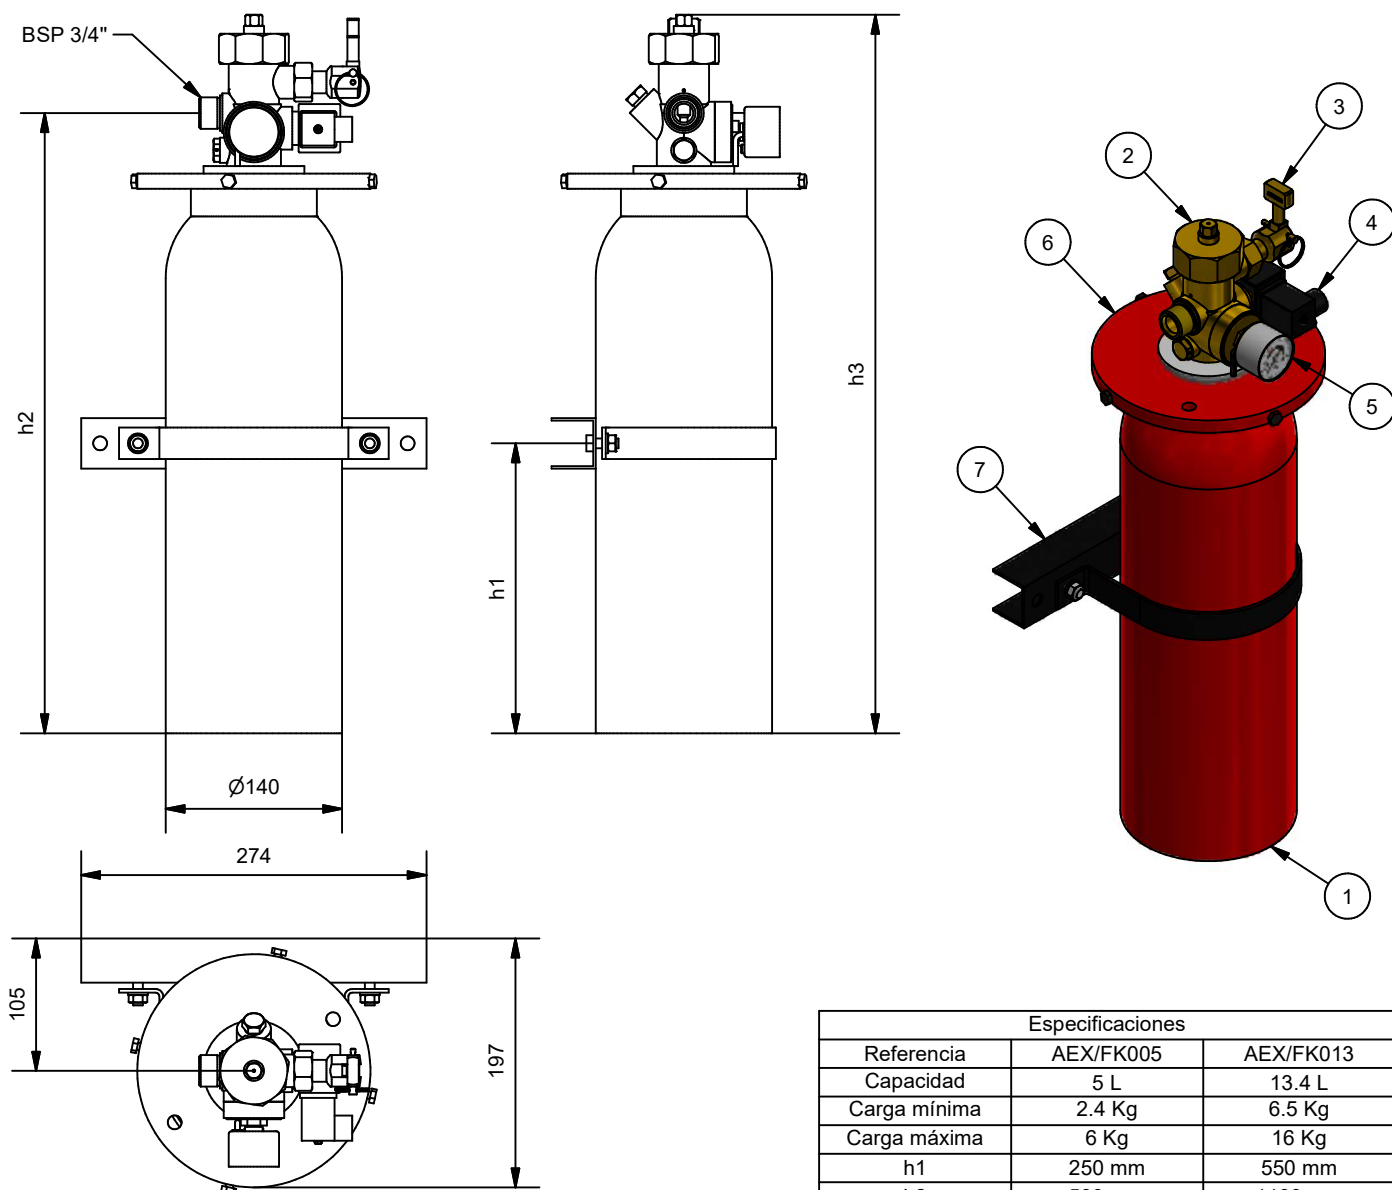

CILINDRO AUTÓNOMO DE 5 A 13.4 L DE FK-5-1-12

AEX/FK(xxx)

Lista de piezas				
Número	Referencia	Descripción	AEX/FK005	AEX/FK013
1.1	BFE4	Cilindro de 5 L	X	
1.2	BFE13	Cilindro de 13.4 L		X
2	AEX/VN100	Válvula autónoma	X	X
3	AEX/PM160A	Manual palanca	X	X
4	AEX/NKVS24	Válvula solenoide	X	X
5	AEX-FKMCNC42	Manómetro con contacto	X	X
6	BRW80-1	Brida cilindros con válvula AE100	X	X
7	H274	Herraje cilindros 5 a 13.4 L	X	X

Especificaciones		
Referencia	AEX/FK005	AEX/FK013
Capacidad	5 L	13.4 L
Carga mínima	2.4 Kg	6.5 Kg
Carga máxima	6 Kg	16 Kg
h1	250 mm	550 mm
h2	500 mm	1100 mm
h3	580 mm	1180 mm

Código ficha:	Familia ficha:	Referencia:	Dibujado:	Fecha:	Revisado:	Fecha:	Revisión:	Formato:
AEX-FTC-61-001	FK-5-1-12	AEX/FK(xxx)	DCM	12-09-23	ENC	12-09-23	1.2	A4