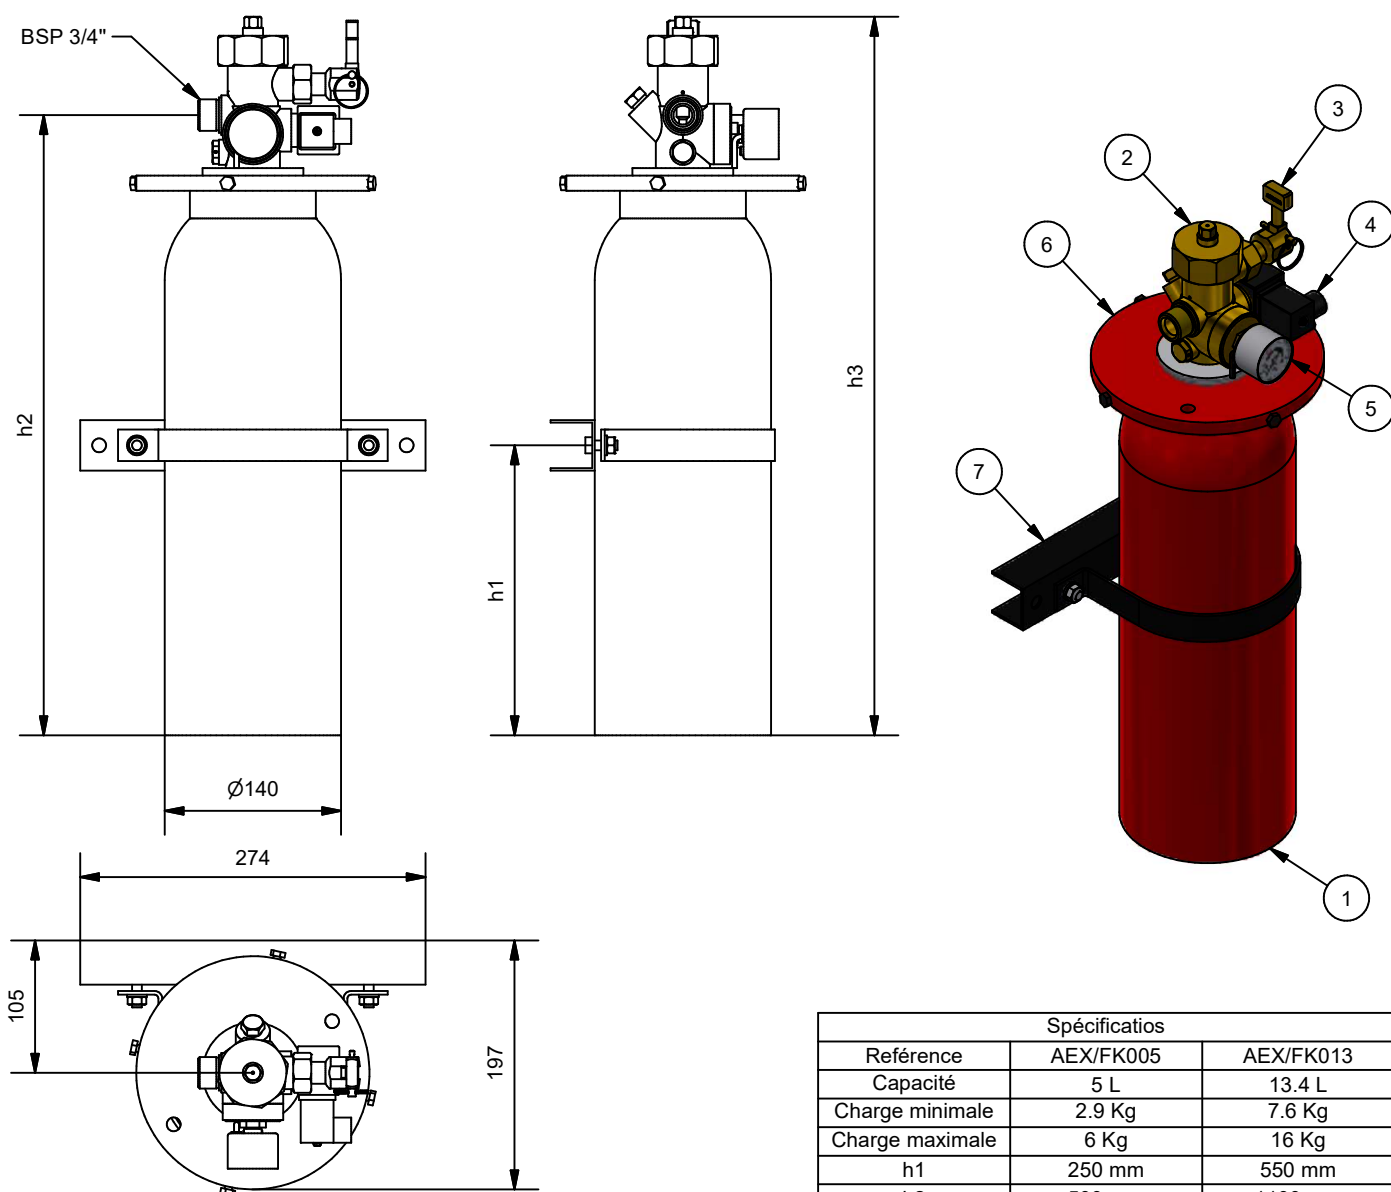

CYLINDRE AUTONOME DE 5 A 13.4 L FK-5-1-12
AEX/FK(xxx)

Liste de pièces				
Piece Num	Référence	Description	AEX/FK005	AEX/FK013
1.1	BFE4	Cylindre de 5 L	X	
1.2	BFE13	Cylindre de 13.4 L		X
2	AEX/VN100	Vanne autonome	X	X
3	AEX/PM160A	Manual palanca	X	X
4	AEX/NKVS24	Vanne solénoïde	X	X
5	AEX-FKMCNC42	Manomètre avec contact	X	X
6	BRW80-1	Bride cylinder avec vanne AE100	X	X
7	H274	Ferrure cylinders 5 a 13.4 L	X	X

Spécificatos		
Référence	AEX/FK005	AEX/FK013
Capacité	5 L	13.4 L
Charge minimale	2.9 Kg	7.6 Kg
Charge maximale	6 Kg	16 Kg
h1	250 mm	550 mm
h2	500 mm	1100 mm
h3	580 mm	1180 mm

Description: Vérin autonome équipé de visserie, solénoïde, levier manuel et manomètre.