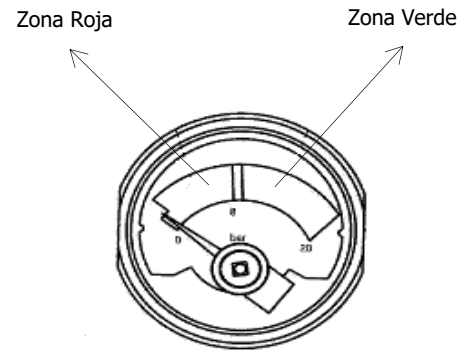

FINAL DE LÍNEA CON MANÓMETRO

AEX/SFKCFM

SSA SG 702909
ADAPTADOR FINAL DE LÍNEA (con manómetro)

029720111
MANÓMETRO