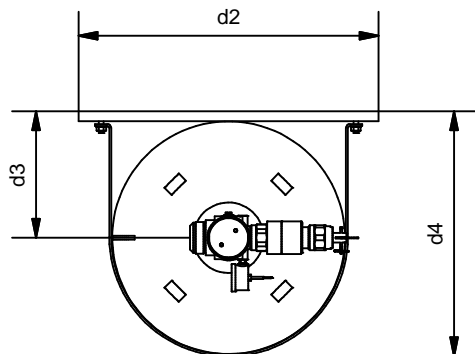

Especificaciones		
Referencia	AEX/NK080	AEX/NK120
Capacidad	80 L	120 L
h1	1000 mm	950 mm
h2	1874 mm	1774 mm
h3	2037 mm	1937 mm
d1	267 mm	355 mm
d2	402 mm	536 mm
d3	153 mm	198 mm
d4	292 mm	380 mm

Av. Alfonso Peña Boeuf, 7
28022 MADRID - ESPAÑA
TEL: +34 913121656
FAX: +34 913295820

FICHA TÉCNICA

CILINDRO AUTÓNOMO DE 80 A 120 L DE NOVEC 1230

Descripción: Cilindro autónomo equipado con herraje, actuador manual, actuador eléctrico y manómetro con presostato.

Código ficha:	Familia ficha:	Referencia:	Dibujado:	Fecha:	Revisado:	Fecha:	Revisión:	Formato:
AEX-FTC-060-013	NOVEC-1230	VER TABLA	DCM	20/05/2016	MRC	20/05/2016	1	A4

Lista de piezas

Pieza Número	Referencia y Descripción	AEX/NK150	AEX/NK240
1.1	BCS150 - Cilindro de 150 L	X	
1.2	BCS240 - Cilindro de 240 L		X
2	AEX-NKV2 - Válvula 2"	X	X
3	AEX-NKDE - Actuador eléctrico	X	X
4	AEX-NKDM - Actuador Manual	X	X
5	AEX-NKMC - Manómetro con presostato	X	X
6.1	H462 - Herraje cilindro 240 L		X
6.2	H410 - Herraje cilindro 150 L	X	

Especificaciones		
Referencia	AEX/NK150	AEX/NK240
Capacidad	150 L	240 L
h1	320 mm	390 mm
h2	920 mm	1120 mm
h3	1439 mm	1730 mm
h4	1601 mm	1892 mm
d1	406 mm	462 mm
d2	564 mm	596 mm
d3	223 mm	251 mm
d4	435 mm	490 mm