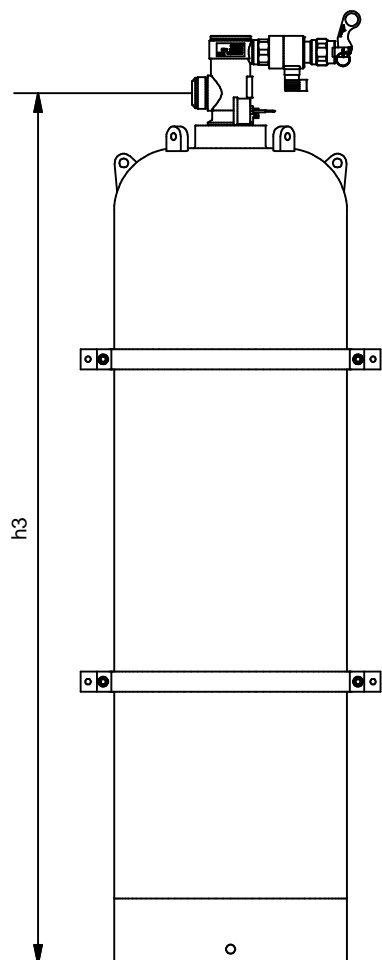

Especificaciones		
Referencia	AEX/NK080	AEX/NK120
Capacidad	80 L	120 L
h1	1000 mm	950 mm
h2	1874 mm	1774 mm
h3	2037 mm	1937 mm
d1	267 mm	355 mm
d2	402 mm	536 mm
d3	153 mm	198 mm
d4	292 mm	380 mm

Av. Alfonso Peña Boeuf, 7
28022 MADRID - ESPAÑA
TEL: +34 913121656
FAX: +34 913295820

FICHA TÉCNICA

CILINDRO AUTÓNOMO DE 80 A 120 L DE NOVEC 1230

Descripción: Cilindro autónomo equipado con herraje, actuador manual, actuador eléctrico y manómetro con presostato.

Código ficha:	Familia ficha:	Referencia:	Dibujado:	Fecha:	Revisado:	Fecha:	Revisión:	Formato:
AEX-FTC-060-013	NOVEC-1230	VER TABLA	DCM	20/05/2016	MRC	20/05/2016	1	A4

Lista de piezas

Pieza Número	Referencia y Descripción	AEX/NK150	AEX/NK240
1.1	BCS150 - Cilindro de 150 L	X	
1.2	BCS240 - Cilindro de 240 L		X
2	AEX-NKV2 - Válvula 2"	X	X
3	AEX-NKDE - Actuador eléctrico	X	X
4	AEX-NKDM - Actuador Manual	X	X
5	AEX-NKMC - Manómetro con presostato	X	X
6.1	H462 - Herraje cilindro 240 L		X
6.2	H410 - Herraje cilindro 150 L	X	

Especificaciones		
Referencia	AEX/NK150	AEX/NK240
Capacidad	150 L	240 L
h1	320 mm	390 mm
h2	920 mm	1120 mm
h3	1439 mm	1730 mm
h4	1601 mm	1892 mm
d1	406 mm	462 mm
d2	564 mm	596 mm
d3	223 mm	251 mm
d4	435 mm	490 mm