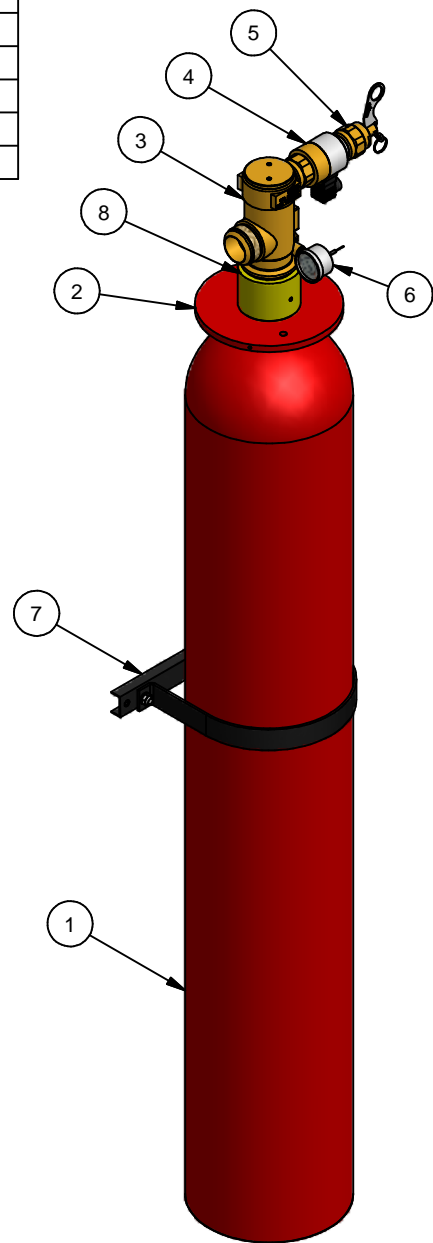

Lista de piezas

Pieza Número	Referencia y Descripción	AEX/NK005	AEX/NK006	AEX/NK013
1.1	BFE4 - Cilindro de 5 L	X		
1.2	BFE6 - Cilindro de 6.7 L		X	
1.3	BFE13 - Cilindro de 13.4 L			X
2	AEX/VFM100S - Válvula autónoma	X	X	X
3	AEX/PM160A - Manual palanca	X	X	X
4	AEX/VS24 - Válvula solenoide	X	X	X
5	AEX/M80 - Manómetro	X	X	X
6.1	AEX/PA - Presostato normalmente abierto con presión (opcional)	X	X	X
6.2	AEX/PC - Presostato normalmente cerrado con presión (opcional)	X	X	X
7	BRW80-1 - Brida cilindros con válvula 100	X	X	X
8	H274 - Herraje cilindros 5 a 13.4 L	X	X	X

Lista de piezas

Pieza Número	Referencia y Descripción	AEX/NK026	AEX/NK040	AEX/NK067
1.1	BFE26 - Cilindro 26.8L	X		
1.2	BFE40 - Cilindro 40.2L		X	
1.3	BFE67 - Cilindro 67L			X
2	BRR112 - Brida 1 1/2"	X	X	X
3	AEX-NKV112 - Válvula 1 1/2"	X	X	X
4	AEX-NKDE - Actuador eléctrico	X	X	X
5	AEX-NKDM - Actuador Manual	X	X	X
6	AEX-NKMC - manómetro con presostato	X	X	X
7.1	H364 - Herraje Cilindro 26.8 / 40.2 L	X	X	
7.2	H402 - Herraje Cilindro 67 L			X
8	Adaptador	X	X	X

Av. Alfonso Peña Boeuf, 7
28022 MADRID - ESPAÑA
TEL: +34 913121656
FAX: +34 913295820

FICHA TÉCNICA

CILINDRO AUTÓNOMO DE 26.8 A 67 L DE NOVEC 1230

Descripción: Cilindro autónomo equipado con herraje, actuador manual, actuador eléctrico y manómetro con presostato.

Lista de piezas

Pieza Número	Referencia y Descripción	AEX/NK080	AEX/NK120
1.1	BFE80 - Cilindro 80 L	X	
1.2	BFE120 - Cilindro 120 L		X
2	BRR212 - Brida 2 1/2"	X	X
3	AEX-NKV2 - Válvula 2"	X	X
4	AEX-NKDE - Actuador eléctrico	X	X
5	AEX-NKDM - Actuador Manual	X	X
6	AEX-NKMC - Manómetro con presostato	X	X
7.1	H402 - Herraje Cilindro 80 L	X	
7.2	H120 - Herraje Cilindro 120 L		X
8	Adaptador	X	X