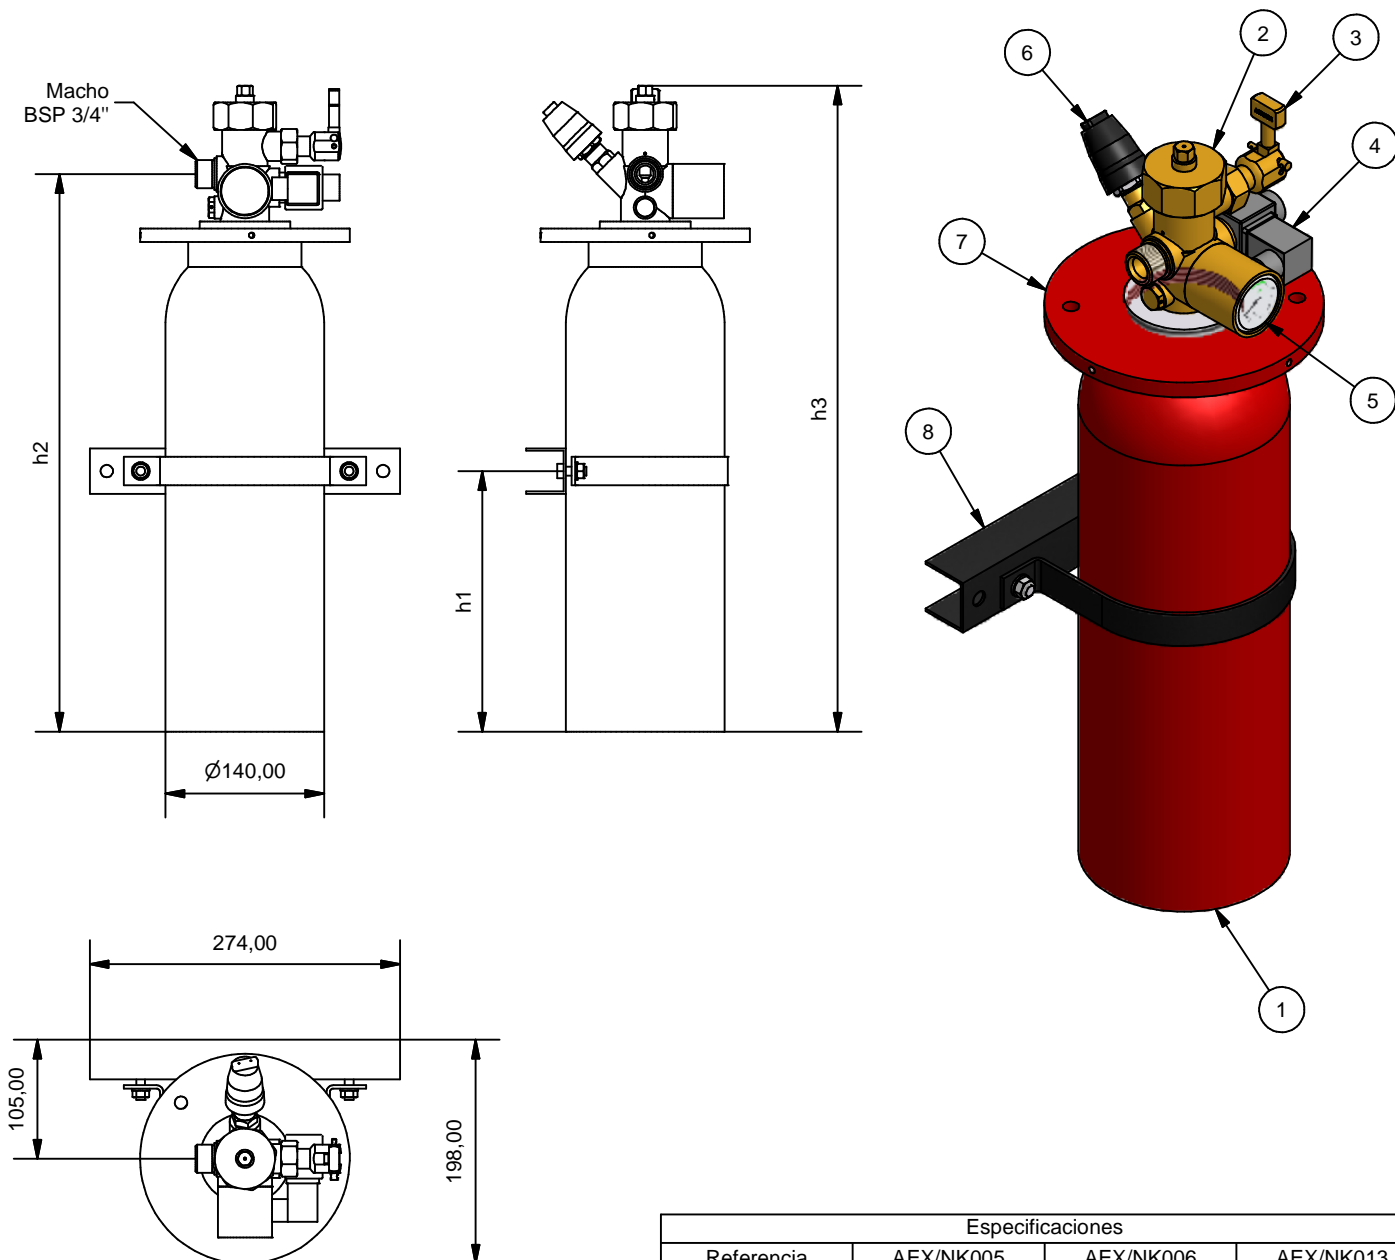

Lista de piezas

Pieza Número	Referencia y Descripción	AEX/NK005	AEX/NK006	AEX/NK013
1.1	BFE4 - Cilindro de 5 L	X		
1.2	BFE6 - Cilindro de 6.7 L		X	
1.3	BFE13 - Cilindro de 13.4 L			X
2	AEX/VFM100S - Válvula autónoma	X	X	X
3	AEX/PM160A - Manual palanca	X	X	X
4	AEX/VS24 - Válvula solenoide	X	X	X
5	AEX/M80 - Manómetro	X	X	X
6.1	AEX/PA - Presostato normalmente abierto con presión (opcional)	X	X	X
6.2	AEX/PC - Presostato normalmente cerrado con presión (opcional)	X	X	X
7	BRW80-1 - Brida cilindros con válvula 100	X	X	X
8	H274 - Herraje cilindros 5 a 13.4 L	X	X	X

FICHA TÉCNICA

CILINDRO AUTÓNOMO DE 5 A 13.4 L DE NOVEC 1230

Descripción: Cilindro autónomo equipado con herraje, solenoide, manual palanca y manómetro.

Código ficha:	Familia ficha:	Referencia:	Dibujado:	Fecha:	Revisado:	Fecha:	Revisión:	Formato:
AEX-FTC-060-011	NOVEC-1230	VER TABLA	DCM	26/04/2016	MRC	26/04/2016	1	A4

Lista de piezas

Pieza Número	Referencia y Descripción	AEX/NK026	AEX/NK040	AEX/NK067
1.1	BFE26 - Cilindro 26.8L	X		
1.2	BFE40 - Cilindro 40.2L		X	
1.3	BFE67 - Cilindro 67L			X
2	BRR112 - Brida 1 1/2"	X	X	X
3	AEX-NKV112 - Válvula 1 1/2"	X	X	X
4	AEX-NKDE - Actuador eléctrico	X	X	X
5	AEX-NKDM - Actuador Manual	X	X	X
6	AEX-NKMC - manómetro con presostato	X	X	X
7.1	H364 - Herraje Cilindro 26.8 / 40.2 L	X	X	
7.2	H402 - Herraje Cilindro 67 L			X
8	Adaptador	X	X	X

FICHA TÉCNICA

CILINDRO AUTÓNOMO DE 80 A 120 L DE NOVEC 1230

Descripción: Cilindro autónomo equipado con herraje, actuador manual, actuador eléctrico y manómetro con presostato.

Código ficha:	Familia ficha:	Referencia:	Dibujado:	Fecha:	Revisado:	Fecha:	Revisión:	Formato:
AEX-FTC-060-013	NOVEC-1230	VER TABLA	DCM	20/05/2016	MRC	20/05/2016	1	A4