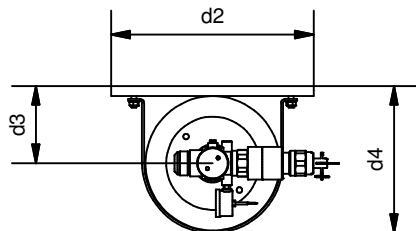

Lista de piezas

Pieza Número	Referencia y Descripción	AEX/NK005	AEX/NK006	AEX/NK013
1.1	BFE4 - Cilindro de 5 L	X		
1.2	BFE6 - Cilindro de 6.7 L		X	
1.3	BFE13 - Cilindro de 13.4 L			X
2	AEX/VFM100S - Válvula autónoma	X	X	X
3	AEX/PM160A - Manual palanca	X	X	X
4	AEX/VS24 - Válvula solenoide	X	X	X
5	AEX/M80 - Manómetro	X	X	X
6.1	AEX/PA - Presostato normalmente abierto con presión (opcional)	X	X	X
6.2	AEX/PC - Presostato normalmente cerrado con presión (opcional)	X	X	X
7	BRW80-1 - Brida cilindros con válvula 100	X	X	X
8	H274 - Herraje cilindros 5 a 13.4 L	X	X	X

FICHA TÉCNICA

CILINDRO AUTÓNOMO DE 5 A 13.4 L DE NOVEC 1230

Descripción: Cilindro autónomo equipado con herraje, solenoide, manual palanca y manómetro.

Código ficha:	Familia ficha:	Referencia:	Dibujado:	Fecha:	Revisado:	Fecha:	Revisión:	Formato:
AEX-FTC-060-011	NOVEC-1230	VER TABLA	DCM	26/04/2016	MRC	26/04/2016	1	A4

Lista de piezas

Pieza Número	Referencia y Descripción	AEX/NK026	AEX/NK040	AEX/NK067
1.1	BFE26 - Cilindro 26.8L	X		
1.2	BFE40 - Cilindro 40.2L		X	
1.3	BFE67 - Cilindro 67L			X
2	BRR112 - Brida 1 1/2"	X	X	X
3	AEX-NKV112 - Válvula 1 1/2"	X	X	X
4	AEX-NKDE - Actuador eléctrico	X	X	X
5	AEX-NKDM - Actuador Manual	X	X	X
6	AEX-NKMC - manómetro con presostato	X	X	X
7.1	H364 - Herraje Cilindro 26.8 / 40.2 L	X	X	
7.2	H402 - Herraje Cilindro 67 L			X
8	Adaptador	X	X	X

Especificaciones

Referencia	AEX/NK026	AEX/NK040	AEX/NK067
Capacidad	26.8 L	40.2 L	67 L
Carga máxima	32.1 Kg	48.2 Kg	80,4 Kg
h1	500 mm	650 mm	800 mm
h2	995 mm	1295 mm	1595 mm
h3	1185 mm	1485 mm	1785 mm
d1	229 mm	229 mm	267 mm
d2	364 mm	364 mm	402 mm
d3	135 mm	135 mm	153 mm
d4	255 mm	255 mm	292 mm