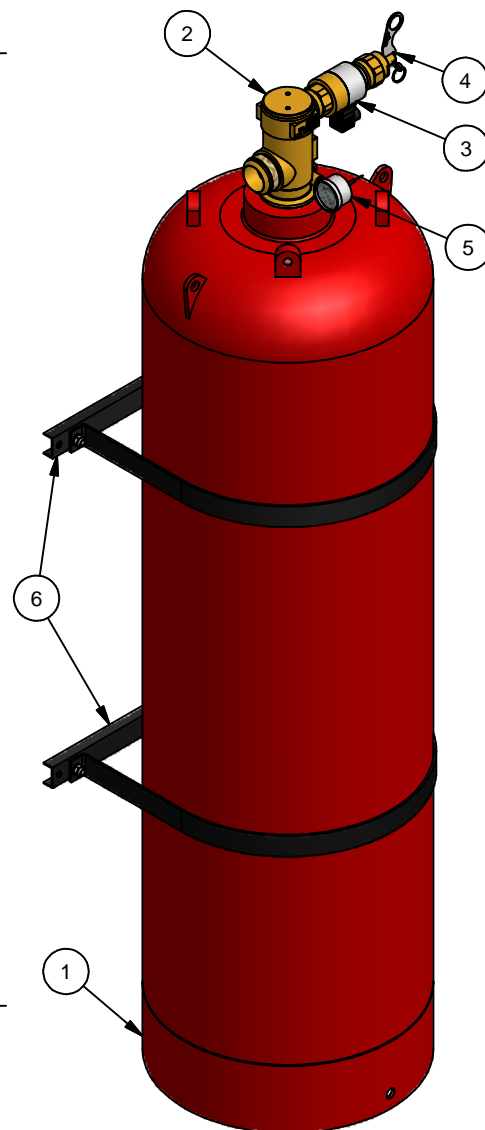

FICHA TÉCNICA

CILINDRO AUTÓNOMO DE 5 A 13.4 L DE NOVEC 1230

Descripción: Cilindro autónomo equipado con herraje, solenoide, manual palanca y manómetro.

Código ficha:	Familia ficha:	Referencia:	Dibujado:	Fecha:	Revisado:	Fecha:	Revisión:	Formato:
AEX-FTC-060-011	NOVEC-1230	VER TABLA	DCM	26/04/2016	MRC	26/04/2016	1	A4

Lista de piezas

Pieza Número	Referencia y Descripción	AEX/NK080	AEX/NK120
1.1	BFE80 - Cilindro 80 L	X	
1.2	BFE120 - Cilindro 120 L		X
2	BRR212 - Brida 2 1/2"	X	X
3	AEX-NKV2 - Válvula 2"	X	X
4	AEX-NKDE - Actuador eléctrico	X	X
5	AEX-NKDM - Actuador Manual	X	X
6	AEX-NKMC - Manómetro con presostato	X	X
7.1	H402 - Herraje Cilindro 80 L	X	
7.2	H120 - Herraje Cilindro 120 L		X
8	Adaptador	X	X

FICHA TÉCNICA

CILINDRO AUTÓNOMO DE 80 A 120 L DE NOVEC 1230

Descripción: Cilindro autónomo equipado con herraje, actuador manual, actuador eléctrico y manómetro con presostato.

Código ficha:	Familia ficha:	Referencia:	Dibujado:	Fecha:	Revisado:	Fecha:	Revisión:	Formato:
AEX-FTC-060-013	NOVEC-1230	VER TABLA	DCM	20/05/2016	MRC	20/05/2016	1	A4

Lista de piezas

Pieza Número	Referencia y Descripción	AEX/NK150	AEX/NK240
1.1	BCS150 - Cilindro de 150 L	X	
1.2	BCS240 - Cilindro de 240 L		X
2	AEX-NKV2 - Válvula 2"	X	X
3	AEX-NKDE - Actuador eléctrico	X	X
4	AEX-NKDM - Actuador Manual	X	X
5	AEX-NKMC - Manómetro con presostato	X	X
6.1	H462 - Herraje cilindro 240 L		X
6.2	H410 - Herraje cilindro 150 L	X	