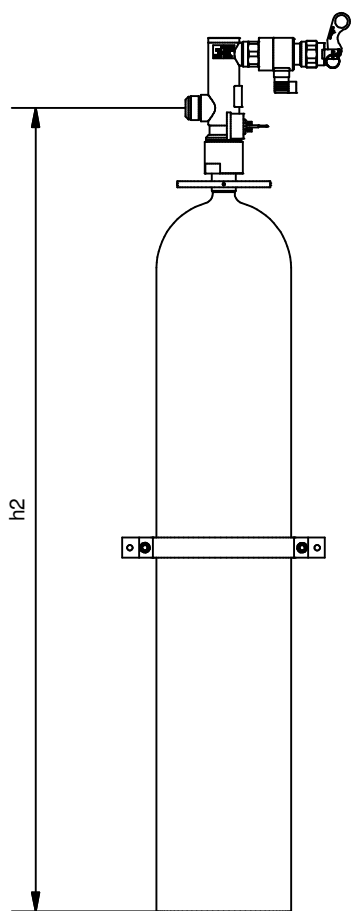

Lista de piezas

Pieza Número	Referencia y Descripción	AEX/NK005	AEX/NK006	AEX/NK013
1.1	BFE4 - Cilindro de 5 L	X		
1.2	BFE6 - Cilindro de 6.7 L		X	
1.3	BFE13 - Cilindro de 13.4 L			X
2	AEX/VFM100S - Válvula autónoma	X	X	X
3	AEX/PM160A - Manual palanca	X	X	X
4	AEX/VS24 - Válvula solenoide	X	X	X
5	AEX/M80 - Manómetro	X	X	X
6.1	AEX/PA - Presostato normalmente abierto con presión (opcional)	X	X	X
6.2	AEX/PC - Presostato normalmente cerrado con presión (opcional)	X	X	X
7	BRW80-1 - Brida cilindros con válvula 100	X	X	X
8	H274 - Herraje cilindros 5 a 13.4 L	X	X	X

Especificaciones			
Referencia	AEX/NK005	AEX/NK006	AEX/NK013
Capacidad	5 L	6.7 L	13.4 L
h1	250 mm	350 mm	550 mm
h2	500 mm	700 mm	1100 mm
h3	580 mm	780 mm	1180 mm

Av. Alfonso Peña Boeuf, 6 y 9
28022 MADRID - ESPAÑA
TEL: +34 913121656
FAX: +34 913295820

FICHA TÉCNICA

CILINDRO AUTÓNOMO DE 5 A 13.4 L DE NOVEC 1230

Descripción: Cilindro autónomo equipado con herraje, solenoide, manual palanca y manómetro.

Código ficha:	Familia ficha:	Referencia:	Dibujado:	Fecha:	Revisado:	Fecha:	Revisión:	Formato:
AEX-FTC-060-011	NOVEC-1230	VER TABLA	DCM	26/04/2016	MRC	26/04/2016	1	A4

Lista de piezas

Pieza Número	Referencia y Descripción	AEX/NK026	AEX/NK040	AEX/NK067
1.1	BFE26 - Cilindro 26.8L	X		
1.2	BFE40 - Cilindro 40.2L		X	
1.3	BFE67 - Cilindro 67L			X
2	BRR112 - Brida 1 1/2"	X	X	X
3	AEX-NKV112 - Válvula 1 1/2"	X	X	X
4	AEX-NKDE - Actuador eléctrico	X	X	X
5	AEX-NKDM - Actuador Manual	X	X	X
6	AEX-NKMC - manómetro con presostato	X	X	X
7.1	H364 - Herraje Cilindro 26.8 / 40.2 L	X	X	
7.2	H402 - Herraje Cilindro 67 L			X
8	Adaptador	X	X	X