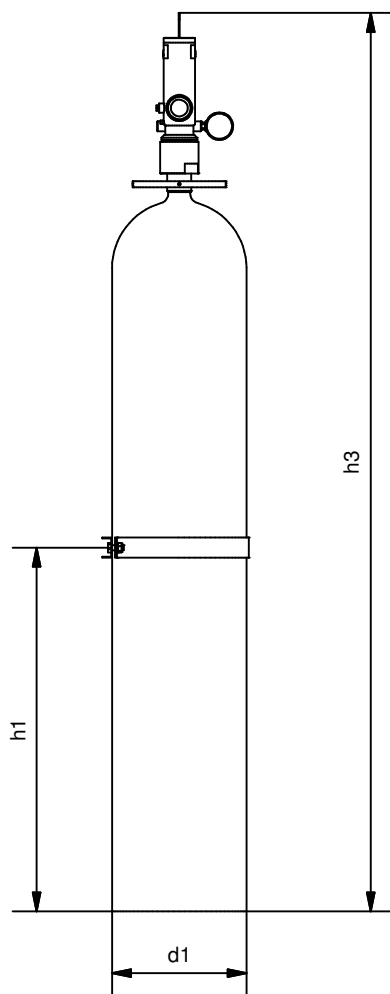

Lista de piezas

Pieza Número	Referencia y Descripción	AEX/NK005	AEX/NK006	AEX/NK013
1.1	BFE4 - Cilindro de 5 L	X		
1.2	BFE6 - Cilindro de 6.7 L		X	
1.3	BFE13 - Cilindro de 13.4 L			X
2	AEX/VFM100S - Válvula autónoma	X	X	X
3	AEX/PM160A - Manual palanca	X	X	X
4	AEX/VS24 - Válvula solenoide	X	X	X
5	AEX/M80 - Manómetro	X	X	X
6.1	AEX/PA - Presostato normalmente abierto con presión (opcional)	X	X	X
6.2	AEX/PC - Presostato normalmente cerrado con presión (opcional)	X	X	X
7	BRW80-1 - Brida cilindros con válvula 100	X	X	X
8	H274 - Herraje cilindros 5 a 13.4 L	X	X	X

FICHA TÉCNICA

CILINDRO AUTÓNOMO DE 5 A 13.4 L DE NOVEC 1230

Descripción: Cilindro autónomo equipado con herraje, solenoide, manual palanca y manómetro.

Código ficha:	Familia ficha:	Referencia:	Dibujado:	Fecha:	Revisado:	Fecha:	Revisión:	Formato:
AEX-FTC-060-011	NOVEC-1230	VER TABLA	DCM	26/04/2016	MRC	26/04/2016	1	A4

Lista de piezas

Pieza Número	Referencia y Descripción	AEX/NK026	AEX/NK040	AEX/NK067
1.1	BFE26 - Cilindro 26.8L	X		
1.2	BFE40 - Cilindro 40.2L		X	
1.3	BFE67 - Cilindro 67L			X
2	BRR112 - Brida 1 1/2"	X	X	X
3	AEX-NKV112 - Válvula 1 1/2"	X	X	X
4	AEX-NKDE - Actuador eléctrico	X	X	X
5	AEX-NKDM - Actuador Manual	X	X	X
6	AEX-NKMC - manómetro con presostato	X	X	X
7.1	H364 - Herraje Cilindro 26.8 / 40.2 L	X	X	
7.2	H402 - Herraje Cilindro 67 L			X
8	Adaptador	X	X	X

Especificaciones

Referencia	AEX/NK026	AEX/NK040	AEX/NK067
Capacidad	26.8 L	40.2 L	67 L
Carga máxima	32.1 Kg	48.2 Kg	80,4 Kg
h1	500 mm	650 mm	800 mm
h2	995 mm	1295 mm	1595 mm
h3	1185 mm	1485 mm	1785 mm
d1	229 mm	229 mm	267 mm
d2	364 mm	364 mm	402 mm
d3	135 mm	135 mm	153 mm
d4	255 mm	255 mm	292 mm