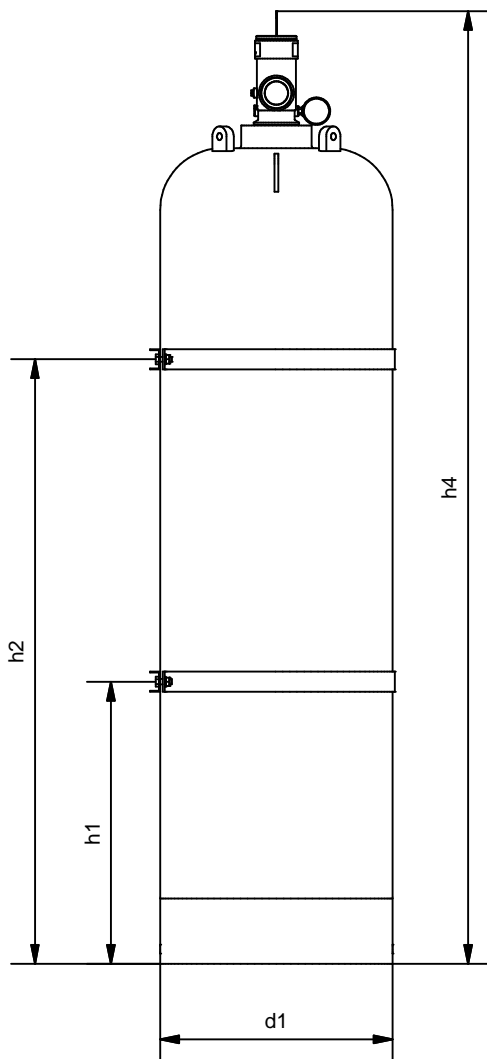

Especificaciones		
Referencia	AEX/NK080	AEX/NK120
Capacidad	80 L	120 L
h1	1000 mm	950 mm
h2	1874 mm	1774 mm
h3	2037 mm	1937 mm
d1	267 mm	355 mm
d2	402 mm	536 mm
d3	153 mm	198 mm
d4	292 mm	380 mm

Av. Alfonso Peña Boeuf, 7
28022 MADRID - ESPAÑA
TEL: +34 913121656
FAX: +34 913295820

FICHA TÉCNICA

CILINDRO AUTÓNOMO DE 80 A 120 L DE NOVEC 1230

Descripción: Cilindro autónomo equipado con herraje, actuador manual, actuador eléctrico y manómetro con presostato.

Código ficha:	Familia ficha:	Referencia:	Dibujado:	Fecha:	Revisado:	Fecha:	Revisión:	Formato:
AEX-FTC-060-013	NOVEC-1230	VER TABLA	DCM	20/05/2016	MRC	20/05/2016	1	A4

Lista de piezas

Pieza Número	Referencia y Descripción	AEX/NK150	AEX/NK240
1.1	BCS150 - Cilindro de 150 L	X	
1.2	BCS240 - Cilindro de 240 L		X
2	AEX-NKV2 - Válvula 2"	X	X
3	AEX-NKDE - Actuador eléctrico	X	X
4	AEX-NKDM - Actuador Manual	X	X
5	AEX-NKMC - Manómetro con presostato	X	X
6.1	H462 - Herraje cilindro 240 L		X
6.2	H410 - Herraje cilindro 150 L	X	

Especificaciones		
Referencia	AEX/NK150	AEX/NK240
Capacidad	150 L	240 L
h1	320 mm	390 mm
h2	920 mm	1120 mm
h3	1439 mm	1730 mm
h4	1601 mm	1892 mm
d1	406 mm	462 mm
d2	564 mm	596 mm
d3	223 mm	251 mm
d4	435 mm	490 mm