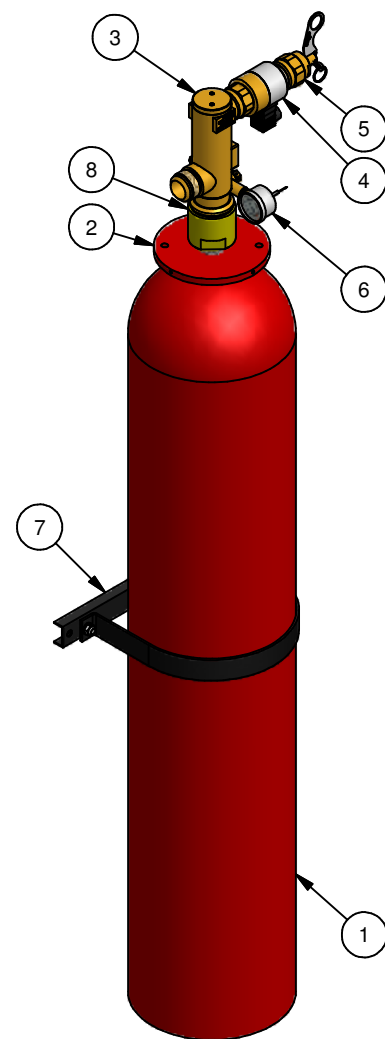

Lista de piezas

Pieza Número	Referencia y Descripción	AEX/NK005	AEX/NK006	AEX/NK013
1.1	BFE4 - Cilindro de 5 L	X		
1.2	BFE6 - Cilindro de 6.7 L		X	
1.3	BFE13 - Cilindro de 13.4 L			X
2	AEX/VFM100S - Válvula autónoma	X	X	X
3	AEX/PM160A - Manual palanca	X	X	X
4	AEX/VS24 - Válvula solenoide	X	X	X
5	AEX/M80 - Manómetro	X	X	X
6.1	AEX/PA - Presostato normalmente abierto con presión (opcional)	X	X	X
6.2	AEX/PC - Presostato normalmente cerrado con presión (opcional)	X	X	X
7	BRW80-1 - Brida cilindros con válvula 100	X	X	X
8	H274 - Herraje cilindros 5 a 13.4 L	X	X	X

FICHA TÉCNICA

CILINDRO AUTÓNOMO DE 5 A 13.4 L DE NOVEC 1230

Descripción: Cilindro autónomo equipado con herraje, solenoide, manual palanca y manómetro.

Código ficha:	Familia ficha:	Referencia:	Dibujado:	Fecha:	Revisado:	Fecha:	Revisión:	Formato:
AEX-FTC-060-011	NOVEC-1230	VER TABLA	DCM	26/04/2016	MRC	26/04/2016	1	A4

Lista de piezas

Pieza Número	Referencia y Descripción	AEX/NK026	AEX/NK040	AEX/NK067
1.1	BFE26 - Cilindro 26.8L	X		
1.2	BFE40 - Cilindro 40.2L		X	
1.3	BFE67 - Cilindro 67L			X
2	BRR112 - Brida 1 1/2"	X	X	X
3	AEX-NKV112 - Válvula 1 1/2"	X	X	X
4	AEX-NKDE - Actuador eléctrico	X	X	X
5	AEX-NKDM - Actuador Manual	X	X	X
6	AEX-NKMC - manómetro con presostato	X	X	X
7.1	H364 - Herraje Cilindro 26.8 / 40.2 L	X	X	
7.2	H402 - Herraje Cilindro 67 L			X
8	Adaptador	X	X	X

Lista de piezas

Pieza Número	Referencia y Descripción	AEX/NK080	AEX/NK120
1.1	BFE80 - Cilindro 80 L	X	
1.2	BFE120 - Cilindro 120 L		X
2	BRR212 - Brida 2 1/2"	X	X
3	AEX-NKV2 - Válvula 2"	X	X
4	AEX-NKDE - Actuador eléctrico	X	X
5	AEX-NKDM - Actuador Manual	X	X
6	AEX-NKMC - Manómetro con presostato	X	X
7.1	H402 - Herraje Cilindro 80 L	X	
7.2	H120 - Herraje Cilindro 120 L		X
8	Adaptador	X	X