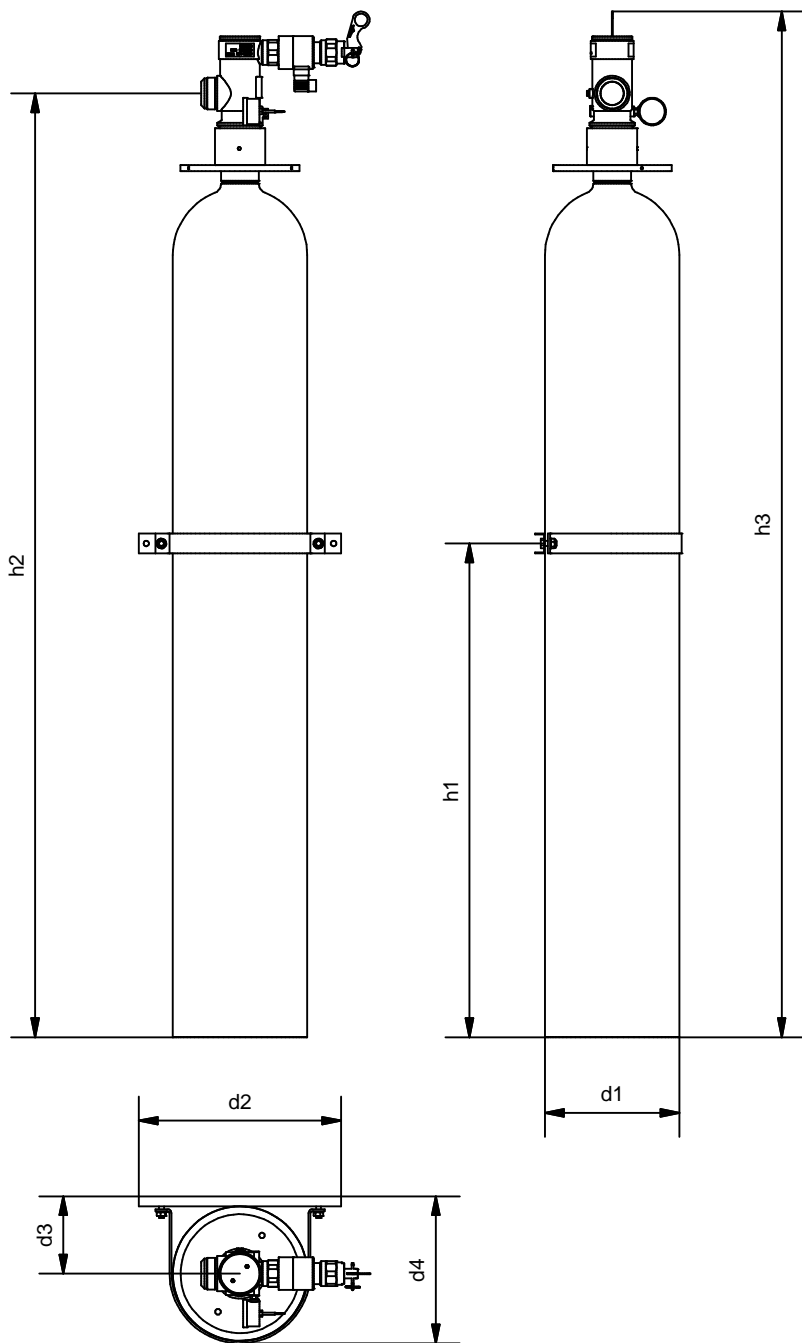

Lista de piezas

Pieza Número	Referencia y Descripción	AEX/NK005	AEX/NK006	AEX/NK013
1.1	BFE4 - Cilindro de 5 L	X		
1.2	BFE6 - Cilindro de 6.7 L		X	
1.3	BFE13 - Cilindro de 13.4 L			X
2	AEX/VFM100S - Válvula autónoma	X	X	X
3	AEX/PM160A - Manual palanca	X	X	X
4	AEX/VS24 - Válvula solenoide	X	X	X
5	AEX/M80 - Manómetro	X	X	X
6.1	AEX/PA - Presostato normalmente abierto con presión (opcional)	X	X	X
6.2	AEX/PC - Presostato normalmente cerrado con presión (opcional)	X	X	X
7	BRW80-1 - Brida cilindros con válvula 100	X	X	X
8	H274 - Herraje cilindros 5 a 13.4 L	X	X	X

Lista de piezas

Pieza Número	Referencia y Descripción	AEX/NK026	AEX/NK040	AEX/NK067
1.1	BFE26 - Cilindro 26.8L	X		
1.2	BFE40 - Cilindro 40.2L		X	
1.3	BFE67 - Cilindro 67L			X
2	BRR112 - Brida 1 1/2"	X	X	X
3	AEX-NKV112 - Válvula 1 1/2"	X	X	X
4	AEX-NKDE - Actuador eléctrico	X	X	X
5	AEX-NKDM - Actuador Manual	X	X	X
6	AEX-NKMC - manómetro con presostato	X	X	X
7.1	H364 - Herraje Cilindro 26.8 / 40.2 L	X	X	
7.2	H402 - Herraje Cilindro 67 L			X
8	Adaptador	X	X	X

Lista de piezas

Pieza Número	Referencia y Descripción	AEX/NK080	AEX/NK120
1.1	BFE80 - Cilindro 80 L	X	
1.2	BFE120 - Cilindro 120 L		X
2	BRR212 - Brida 2 1/2"	X	X
3	AEX-NKV2 - Válvula 2"	X	X
4	AEX-NKDE - Actuador eléctrico	X	X
5	AEX-NKDM - Actuador Manual	X	X
6	AEX-NKMC - Manómetro con presostato	X	X
7.1	H402 - Herraje Cilindro 80 L	X	
7.2	H120 - Herraje Cilindro 120 L		X
8	Adaptador	X	X

Especificaciones		
Referencia	AEX/NK080	AEX/NK120
Capacidad	80 L	120 L
h1	1000 mm	950 mm
h2	1874 mm	1774 mm
h3	2037 mm	1937 mm
d1	267 mm	355 mm
d2	402 mm	536 mm
d3	153 mm	198 mm
d4	292 mm	380 mm

Av. Alfonso Peña Boeuf, 7
28022 MADRID - ESPAÑA
TEL: +34 913121656
FAX: +34 913295820