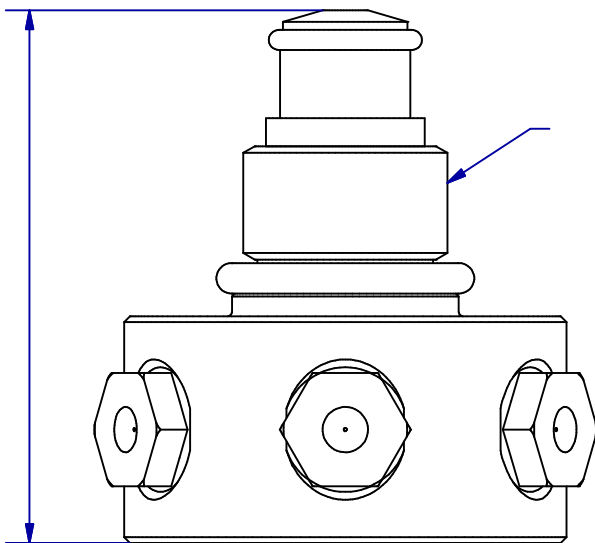

# DIFUSOR ABIERTO 360° DE 6 TOBERAS

## AN-CA360T6

<b>æ aguilera</b> GRUPO		Código: AN/CA360T6	DIFUSOR ABIERTO 360° DE 6 TOBERAS		<b>æ aguilera</b> extinción	
		Hoja nº: 1/1				
Formato A4	Fecha	Nombre	Firma	Edición	Descripción	Fecha
Dibujado	10/08/2017	David Casilla		1ª	ORIGINAL	10/08/2017
Revisado	10/08/2017	Matilde Rojas				
Material	Acero inoxidable		Escala			