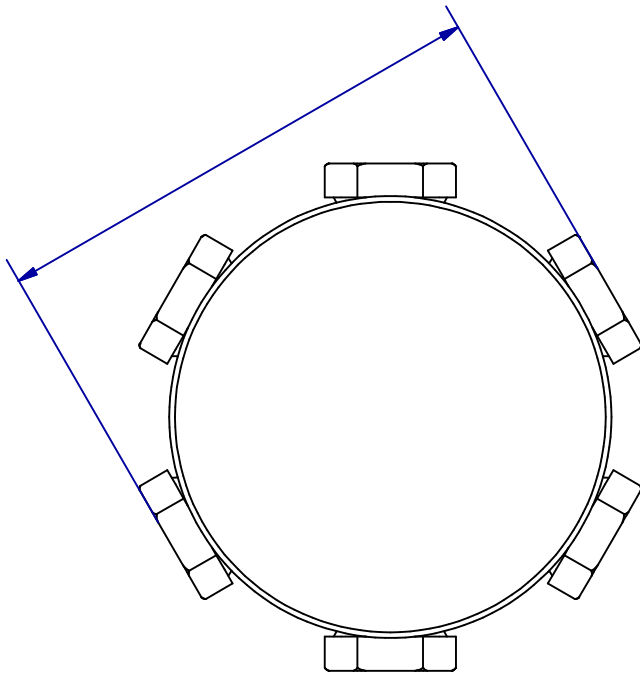

# DIFUSOR ABIERTO 360° DE 6 TOBERAS

## AN-CA360T6

<b>æ aguilera</b> GRUPO		Código: AN/CA360T6	DIFUSOR ABIERTO 360° DE 6 TOBERAS		<b>æ aguilera</b> extinción	
		Hoja nº: 1/1				
Formato A4	Fecha	Nombre	Firma	Edición	Descripción	Fecha
Dibujado	10/08/2017	David Casilla		1ª	ORIGINAL	10/08/2017
Revisado	10/08/2017	Matilde Rojas				
Material	Acero inoxidable		Escala			