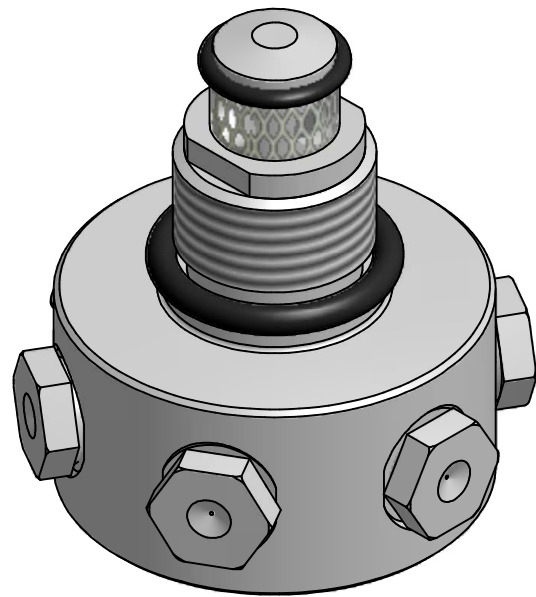

# DIFUSOR ABIERTO 360° DE 6 TOBERAS

## AN-CA360T6

<b>æ aguilera</b> GRUPO		Código: AN/CA360T6	DIFUSOR ABIERTO 360° DE 6 TOBERAS		<b>æ aguilera</b> extinción	
		Hoja nº: 1/1				
Formato A4	Fecha	Nombre	Firma	Edición	Descripción	Fecha
Dibujado	10/08/2017	David Casilla		1ª	ORIGINAL	10/08/2017
Revisado	10/08/2017	Matilde Rojas				
Material	Acero inoxidable		Escala			